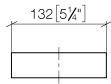

83 590 780

- Breite 132 mm
- Höhe 35 mm
- Ausladung 116 mm

Passt zu: MEM, CYO

	Chrom	83 590 780-00
	Platin gebürstet	83 590 780-06
	Platin	83 590 780-08
	Dark Chrome	83 590 780-19
	Messing gebürstet (23kt Gold)	83 590 780-28
	Champagne gebürstet (22kt Gold)	83 590 780-46
	Champagne (22kt Gold)	83 590 780-47
	Dark Platinum gebürstet	83 590 780-99

83 590 780

mm [inches]

83 590 780

Ersatzteile für die  
anderen  
Oberflächenvarianten  
finden Sie hier: Platin  
gebürstet