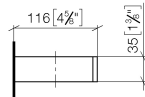

83 590 780

- Breite 132 mm
- Höhe 35 mm
- Ausladung 116 mm

Passt zu: MEM, CYO

	Chrom	83 590 780-00
	Platin gebürstet	83 590 780-06
	Platin	83 590 780-08
	Dark Chrome	83 590 780-19
	Messing gebürstet (23kt Gold)	83 590 780-28
	Champagne gebürstet (22kt Gold)	83 590 780-46
	Champagne (22kt Gold)	83 590 780-47
	Dark Platinum gebürstet	83 590 780-99

83 590 780

mm [inches]

83 590 780

Ersatzteile für die  
anderen  
Oberflächenvarianten  
finden Sie hier: Platin  
gebürstet