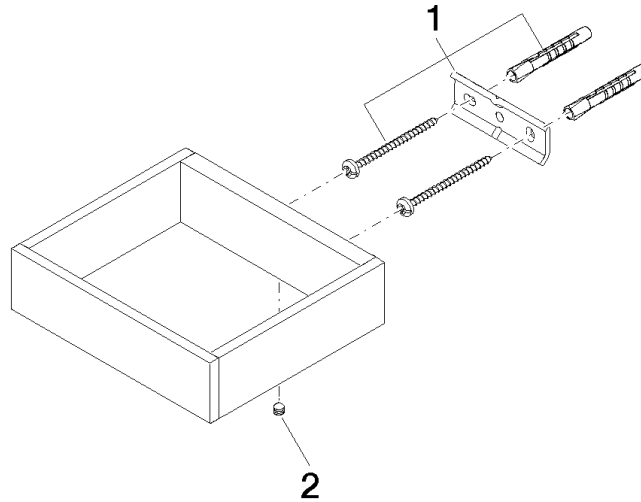

83 590 780

- Breite 132 mm
- Höhe 35 mm
- Ausladung 116 mm

Passt zu: MEM, CYO

	Chrom	83 590 780-00
	Platin gebürstet	83 590 780-06
	Platin	83 590 780-08
	Dark Chrome	83 590 780-19
	Messing gebürstet (23kt Gold)	83 590 780-28
	Champagne gebürstet (22kt Gold)	83 590 780-46
	Champagne (22kt Gold)	83 590 780-47
	Dark Platinum gebürstet	83 590 780-99

83 590 780

mm [inches]

83 590 780

Ersatzteile für die  
anderen  
Oberflächenvarianten  
finden Sie hier: Platin  
gebürstet

### Ersatzteilstückliste

Nr.	Artikelnummer	Benennung	Verbaumenge	Lieferzeit
1	05 17 20 718 00 90	Befestigungssatz	1	2
2	90 31 11 112 00 90	Stift	1	2